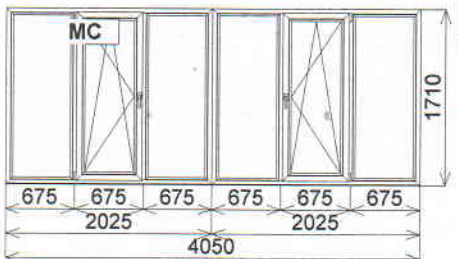

Okno-012	1710	4050	6,93	1	6,93		9 728 907