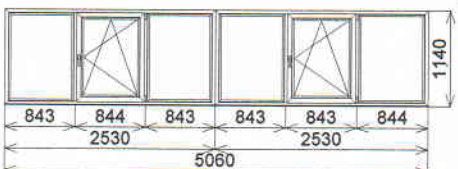

Okno-009	1140	5060	5,77	1	5,77		8 407 160	

Профиль: Вuegmann (Class B) (HO1220 + HO1720)
Цвет профиля: Белый
Остекление: 4/10/4/10/4: Стеклопакет двухкамерный 32 мм
Подставочный профиль: НР.101; NP2024
Фурнитура: Winkhaus Pro Pilot, Fornax
Комплектация:
WNAU: Микровентиляция: Стандартная (через верхн угол) - 1 комп
Ручка оконная K-S 1003 T32, Белая - 1 комп
FOR: Ручка пластиковая оконная, Белая - 1 комп