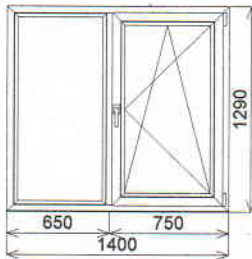

Okno-010	1290	1400	1,81	1	1,81

2 661 154

Профиль: Вuegmann (Class B) (HO1220 + HO1720)
Цвет профиля: Белый
Остекление: 4/10/4/10/4: Стеклопакет двухкамерный 32 мм
Подставочный профиль: NP2024
Фурнитура: Winkhaus Pro Pilot
Комплектация:
WNAU: Микровентиляция: Стандартная (через верхн угол) - 1 комп
Ручка оконная K-S 1003 T32, Белая - 1 комп