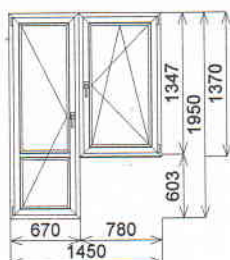

Балкон бл-007	1950	1450	2,38	1	2,38		5 050 665	

Профиль: Bruegmann (Class B) (HO1220 + HO1720)
Цвет профиля: Белый
Остекление: 4/10/4/10/4: Стеклопакет двухкамерный 32 мм
PVC.24.WSWS: Сэндвич плита, 24 мм, Белая
Подставочный профиль: NP2024
Фурнитура: Winkhaus Pro Pilot
Комплектация:
WNAU: Защелка балконная: Установлена защелка балконная с пласт. ручкой - 1 комп
WNAU: Микровентиляция: Стандартная (через верхн угол) - 1 комп
Ручка оконная K-S 1003 T32, Белая - 2 комп