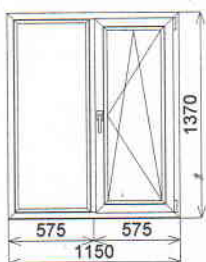

Окно-002	1370	1150	1,58	5	7,88		3 141 176	

Профиль: Bruegmann (Class B) (HO1220 + HO1720)
Цвет профиля: Белый
Остекление: 4/10/4/10/4: Стеклопакет двухкамерный 32 мм
Подставочный профиль: NP2024
Фурнитура: Winkhaus Pro Pilot
Комплектация:
WNAU: Микровентиляция: Стандартная (через верхн угол) - 1 комп
Ручка оконная K-S 1003 T32, Белая - 1 комп