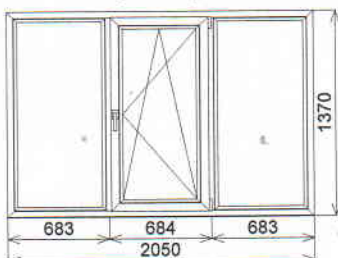

Окно-005	1370	2050	2,81	2	5,62		4 290 619	

Профиль: Bruegmann (Class B) (HO1220 + HO1720)
Цвет профиля: Белый
Остекление: 4/10/4/10/4: Стеклопакет двухкамерный 32 мм
Подставочный профиль: NP2024
Фурнитура: Winkhaus Pro Pilot
Комплектация:
WNAU: Микровентиляция: Стандартная (через верхн угол) - 1 комп
Ручка оконная K-S 1003 T32, Белая - 1 комп