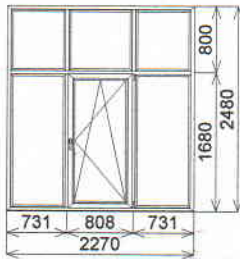

Okno-008	2480	2270	5,63	2	11,26

6 736 632

Профиль: Вuegmann (Class B) (HO1220 + HO1720)
Цвет профиля: Белый
Остекление: 4/10/4/10/4: Стеклопакет двухкамерный 32 мм
Подставочный профиль: NP2024
Фурнитура: Winkhaus Pro Pilot
Комплектация:
WNAU: Микровентиляция: Стандартная (через верхн угол) - 1 комп
Ручка оконная K-S 1003 T32, Белая - 1 комп