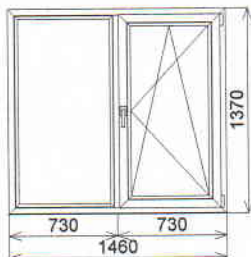

Унитарное предприятие "Завод Белкооппрогресс" Белкоопсоюза

г. Минск, п/у Колядичи, ул. Бабушкина, 64, 017 291 93 34, 291 84 33, 291 93 34

КОММЕРЧЕСКОЕ ПРЕДЛОЖЕНИЕ № 2013-477 от 15 Октябрь 2013

Эскиз изделия	Позиция	Размеры, мм		Площ. кв.м	Кол. шт.	Площ. итого кв.м	Стоимость, Руб		
		Выс.	Шир.				кв.м	за шт	ИТОГО

Окно-001	1370	1460	2,00	4	8,00		3 396 319	

Профиль: Bruegmann (Class B) (HO1220 + HO1720)
Цвет профиля: Белый
Остекление: 4/10/4/10/4: Стеклопакет двухкамерный 32 мм
Подставочный профиль: NP2024
Фурнитура: Winkhaus Pro Pilot
Комплектация:
WNAU: Микровентиляция: Стандартная (через верхн угол) - 1 комп
Ручка оконная K-S 1003 T32, Белая - 1 комп