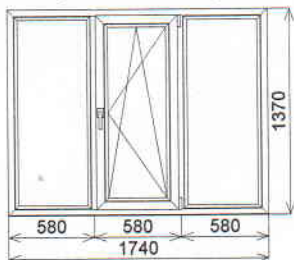

Окно-003	1370	1740	2,38	2	4,77		4 055 048	

Профиль: Bruegmann (Class B) (HO1220 + HO1720)
Цвет профиля: Белый
Остекление: 4/10/4/10/4: Стеклопакет двухкамерный 32 мм
Подставочный профиль: NP2024
Фурнитура: Winkhaus Pro Pilot
Комплектация:
WNAU: Микровентиляция: Стандартная (через верхн угол) - 1 комп
Ручка оконная K-S 1003 T32, Белая - 1 комп