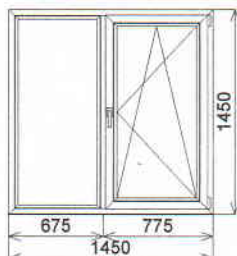

## КОММЕРЧЕСКОЕ ПРЕДЛОЖЕНИЕ № 2015-1174 от 26 Январь 2015 ПОД РЕАЛИЗАЦИЮ

Эскиз изделия	Позиция	Размеры, мм		Площ. кв.м	Кол. шт.	Площ. итого кв.м	Стоимость, Руб		
		Выс.	Шир.				кв.м	за шт	итого

Окно-001	1450	1450	2,10	120	252,30		3 848 018	
----------	------	------	------	-----	--------	--	-----------	--