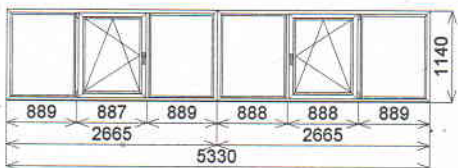

Okno-008	1140	5330	6,08	1	6,08		8 922 332	

Профиль: Вuegmann (Class B) (HO1220 + HO1720)
Цвет профиля: Белый
Остекление: 4/10/4/10/4: Стеклопакет двухкамерный 32 мм
Подставочный профиль: НР.101; NP2024
Фурнитура: Winkhaus Pro Pilot, Fornax
Комплектация:
WNAU: Микровентиляция: Стандартная (через верхн угол) - 1 комп
Ручка оконная K-S 1003 T32, Белая - 1 комп
FOR: Ручка пластиковая оконная, Белая - 1 комп