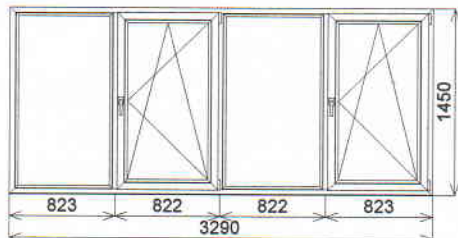

## КОММЕРЧЕСКОЕ ПРЕДЛОЖЕНИЕ № 2013-480 от 15 Октябрь 2013

Эскиз изделия	Позиция	Размеры, мм		Площ. кв.м	Кол. шт.	Площ. итого кв.м	Стоимость, Руб		
		Выс.	Шир.				кв.м	за шт	итого

Okno-006	1450	3290	4,77	1	4,77		7 360 113	
----------	------	------	------	---	------	--	-----------	--