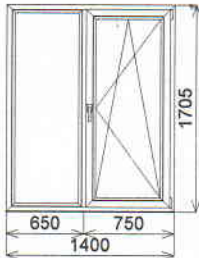

Okno-011	1705	1400	2,39	1	2,39

3 221 894

Профиль: Вuegmann (Class B) (HO1220 + HO1720)
Цвет профиля: Белый
Остекление: 4/10/4/10/4: Стеклопакет двухкамерный 32 мм
Подставочный профиль: NP2024
Фурнитура: Winkhaus Pro Pilot
Комплектация:
WNAU: Микровентиляция: Стандартная (через верхн угол) - 1 комп
Ручка оконная K-S 1003 T32, Белая - 1 комп