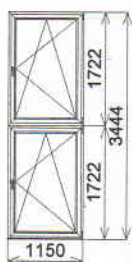

Okno-007	3444	1150	3,96	1	3,96		5 737 430	

Профиль: Вuegmann (Class B) (HO1220 + HO1720)
Цвет профиля: Белый
Остекление: 4/10/4/10/4: Стеклопакет двухкамерный 32 мм
Подставочный профиль: NP2024
Фурнитура: Winkhaus Pro Pilot, Fornax
Комплектация:
WNAU: Микровентиляция: Стандартная (через верхн угол) - 1 комп
Ручка оконная K-S 1003 T32, Белая - 2 комп