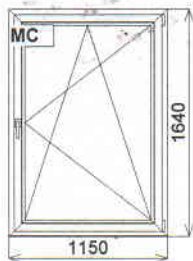

Окно-009	1640	1150	1,89	1	1,89		3 095 906	

Профиль: Вuegmann (Class B) (HO1220 + HO1720)
Цвет профиля: Белый
Остекление: 4/10/4/10/4: Стеклопакет двухкамерный 32 мм
Подставочный профиль: NP2024
Фурнитура: Winkhaus Pro Pilot
Комплектация:
WNAU: Микровентиляция: Стандартная (через верхн угол) - 1 комп
Ручка оконная K-S 1003 T32, Белая - 1 комп