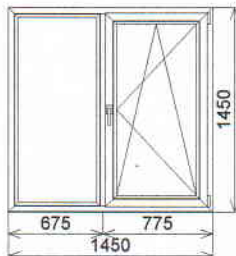

Унитарное предприятие "Завод Белкооппрогресс" Белкоопсоюза

г. Минск, п/у Колядичи, ул. Бабушкина, 64, 017 291 93 34, 291 84 33, 291 93 34

КОММЕРЧЕСКОЕ ПРЕДЛОЖЕНИЕ № 2014-704 от 28 Февраль 2014

ДЛЯ РЕАЛИЗАЦИИ

Эскиз изделия	Позиция	Размеры, мм		Площ. кв.м	Кол. шт.	Площ. итого кв.м	Стоимость, Руб		
		Выс.	Шир.				кв.м	за шт	итого

Окно-001	1450	1450	2,10	85	231,27		2 387 019	

Профиль: Вuegmann (Class B) (HO1220 + HO1720)

Цвет профиля: Белый

Остекление: 4/10/4/10/4: Стеклопакет двухкамерный 32 мм

Подставочный профиль: NP2024

Фурнитура: Winkhaus Pro Pilot

Комплектация:

WNAU: Микровентиляция: Стандартная (через верхн угол) - 1 комп

Ручка оконная K-S 1003 T32, Белая - 1 комп