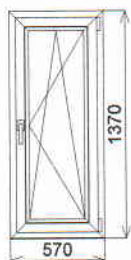

Окно-004	1370	570	0,78	1	0,78		2 229 137	

Профиль: Bruegmann (Class B) (HO1220 + HO1720)
Цвет профиля: Белый
Остекление: 4/10/4/10/4: Стеклопакет двухкамерный 32 мм
Подставочный профиль: NP2024
Фурнитура: Winkhaus Pro Pilot
Комплектация:
WNAU: Микровентиляция: Стандартная (через верхн угол) - 1 комп
Ручка оконная K-S 1003 T32, Белая - 1 комп