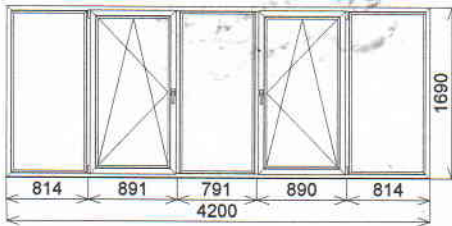

Okno-009	1690	4200	7,10	1	7,10

8 429 042

Профиль: Вuegmann (Class B) (HO1220 + HO1720)
Цвет профиля: Белый
Остекление: 4/10/4/10/4: Стеклопакет двухкамерный 32 мм
Подставочный профиль: NP2024
Фурнитура: Winkhaus Pro Pilot
Комплектация:
WNAU: Микровентиляция: Стандартная (через верхн угол) - 2 комп
Ручка оконная K-S 1003 T32, Белая - 2 комп