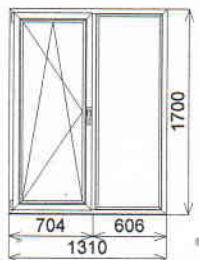

Okno-013	1700	1310	2,23	1	2,23

2 838 881

Профиль: Novatex L (HP.013 + HP.024)
Цвет профиля: Белый
Остекление: 4/10/4/10/4: Стеклопакет двухкамерный 32 мм
Подставочный профиль: HP.101
Фурнитура: Winkhaus Pro Pilot
Комплектация:
WNAU: Микровентиляция: Стандартная (через верхн угол) - 1 комп
Ручка оконная K-S 1003 T32, Белая - 1 комп