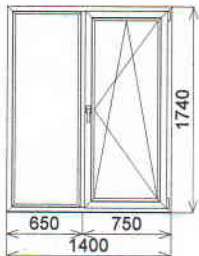

Okno-012	1740	1400	2,44	1	2,44

3 263 705

Профиль: Вuegmann (Class B) (HO1220 + HO1720)
Цвет профиля: Белый
Остекление: 4/10/4/10/4: Стеклопакет двухкамерный 32 мм
Подставочный профиль: NP2024
Фурнитура: Winkhaus Pro Pilot
Комплектация:
WNAU: Микровентиляция: Стандартная (через верхн угол) - 1 комп
Ручка оконная K-S 1003 T32, Белая - 1 комп