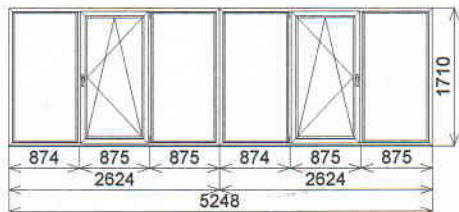

Окно-008	1710	5248	8,97	1	8,97		10 552 161	

Профиль: Вuegmann (Class B) (HO1220 + HO1720)
Цвет профиля: Белый
Остекление: 4/10/4/10/4: Стеклопакет двухкамерный 32 мм
Подставочный профиль: NP.101;NP2024
Фурнитура: Winkhaus Pro Pilot, Fortax
Комплектация:
WNAU: Микровентиляция: Стандартная (через верхн угол) - 1 комп
Ручка оконная K-S 1003 T32, Белая - 1 комп
FOR: Ручка пластиковая оконная, Белая - 1 комп